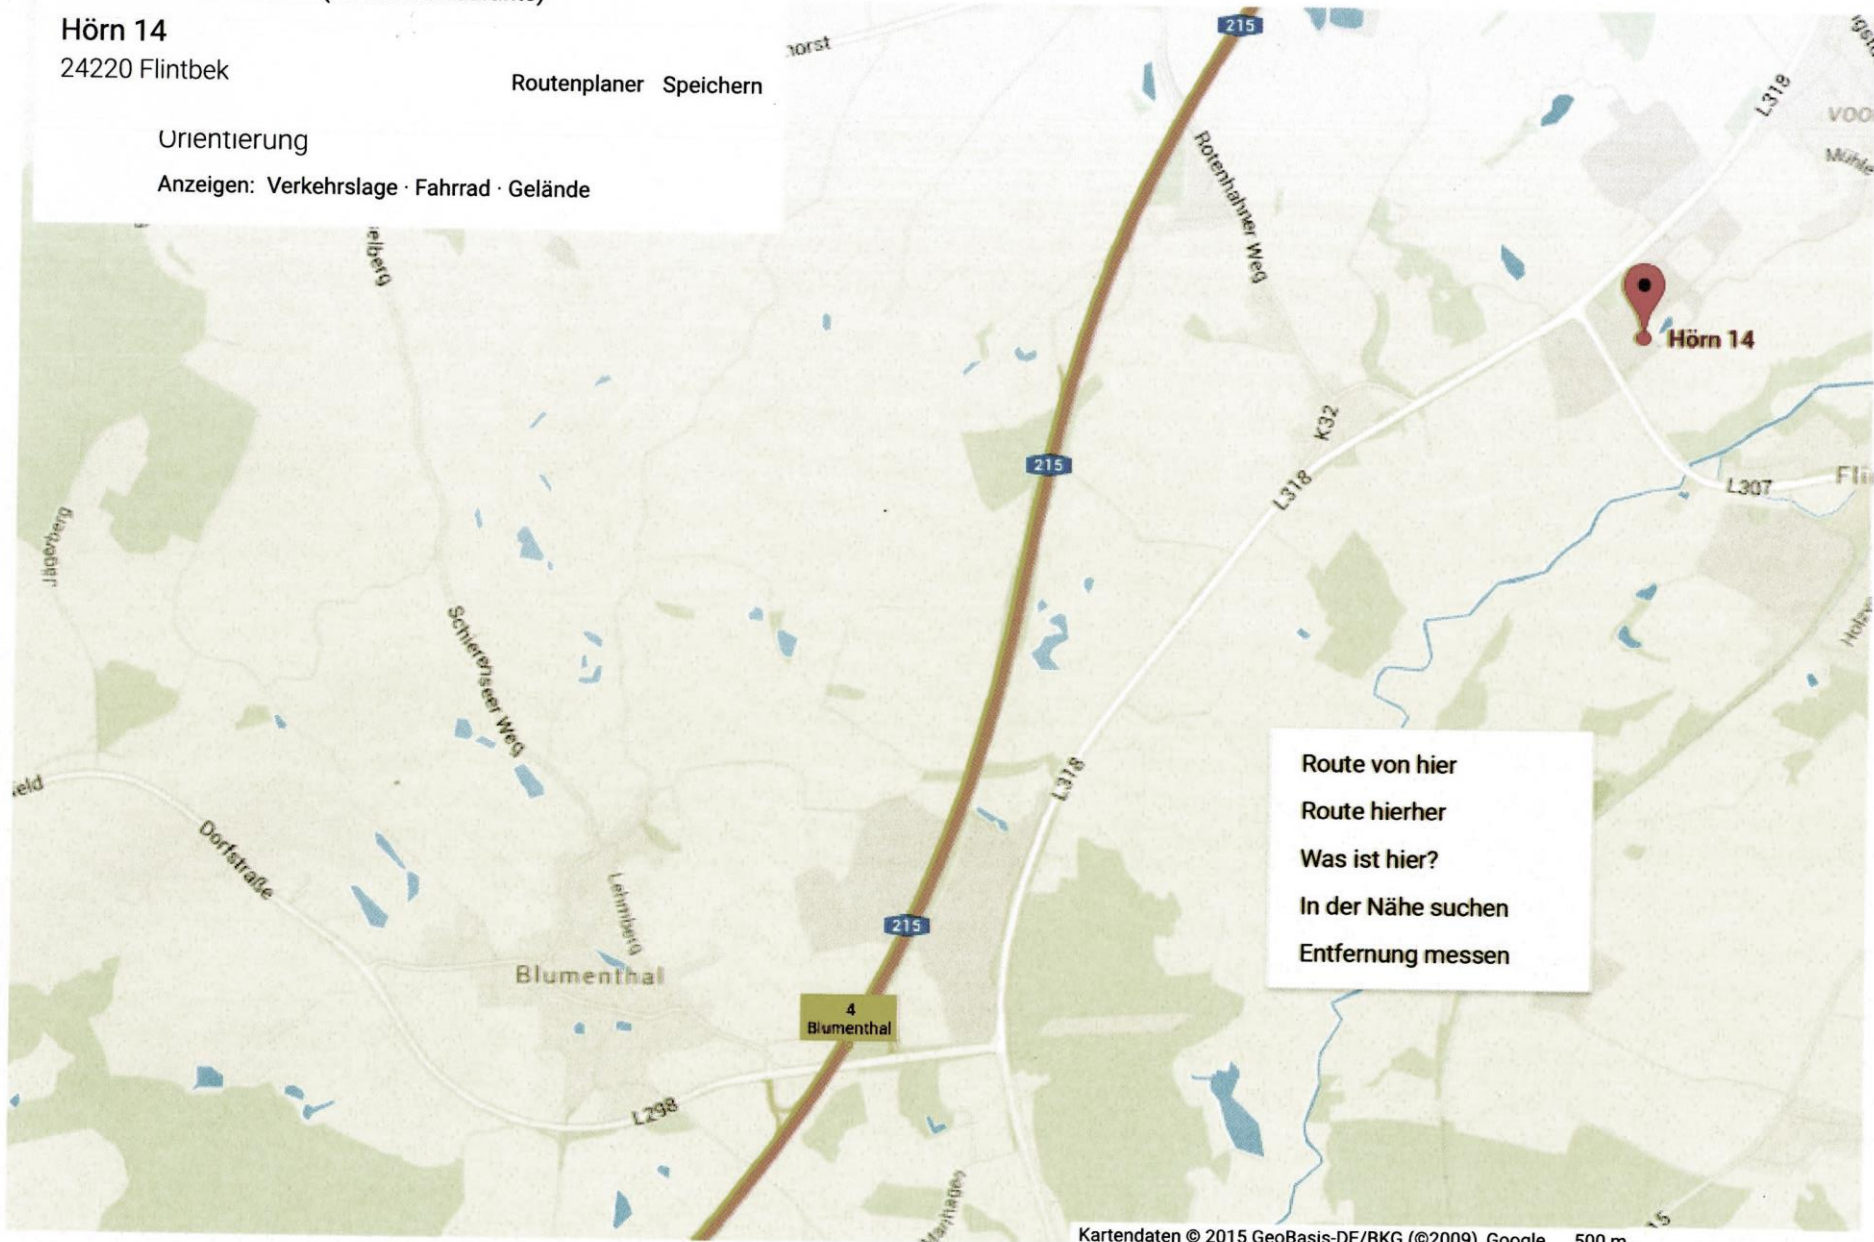

### Hörn 14

24220 Flintbek

Routenplaner Speichern

Orientierung

Anzeigen: Verkehrslage · Fahrrad · Gelände

- Route von hier
- Route hierher
- Was ist hier?
- In der Nähe suchen
- Entfernung messen